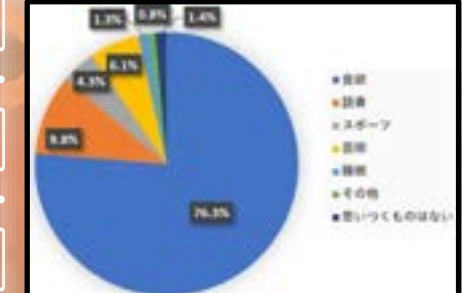

【調査】○○の秋といえば？