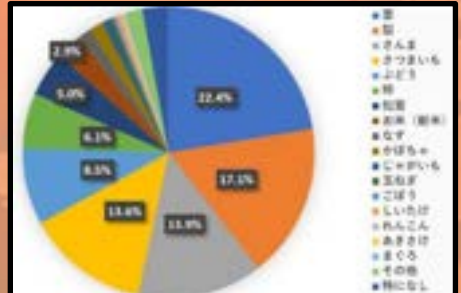

【調査】一番食べたくなるものは？

秋は多くの作物が実り、気候も良くなり食欲が増すため約8割の方が「食欲」を連想するようですね。山では美しい紅葉を見ることもできる季節です。本格的に寒くなる前に、行楽地などへ赴くのはいかがでしょうか。

では最後に「秋とかけまして、乙女の恋心と説きます。」その心は「どちらも実り熟します。」

秋といえば「○○の秋」